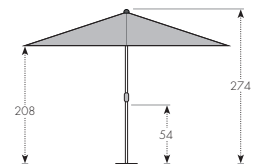

Passende Schirmständer finden Sie auf Seite 58-59

SCHIEBER

STREBE

GRÖSSE	STOCK Ø	WINDVENTIL STANDARD	VOLANT STANDARD	GESAMT-HÖHE GESCHL.	GESAMT-HÖHE OFFEN	DURCHGANGS-HÖHE	SCHLIESSHÖHE OHNE VOLANT	GEWICHT	ART.NR.	MINDEST-SOCKEL-GEWICHT
300 x 300 cm/8tlg.	50 mm	ja	nein	274 cm	274 cm	208 cm	54 cm	11,4 kg	62791SE+Fb.Nr.	70 kg