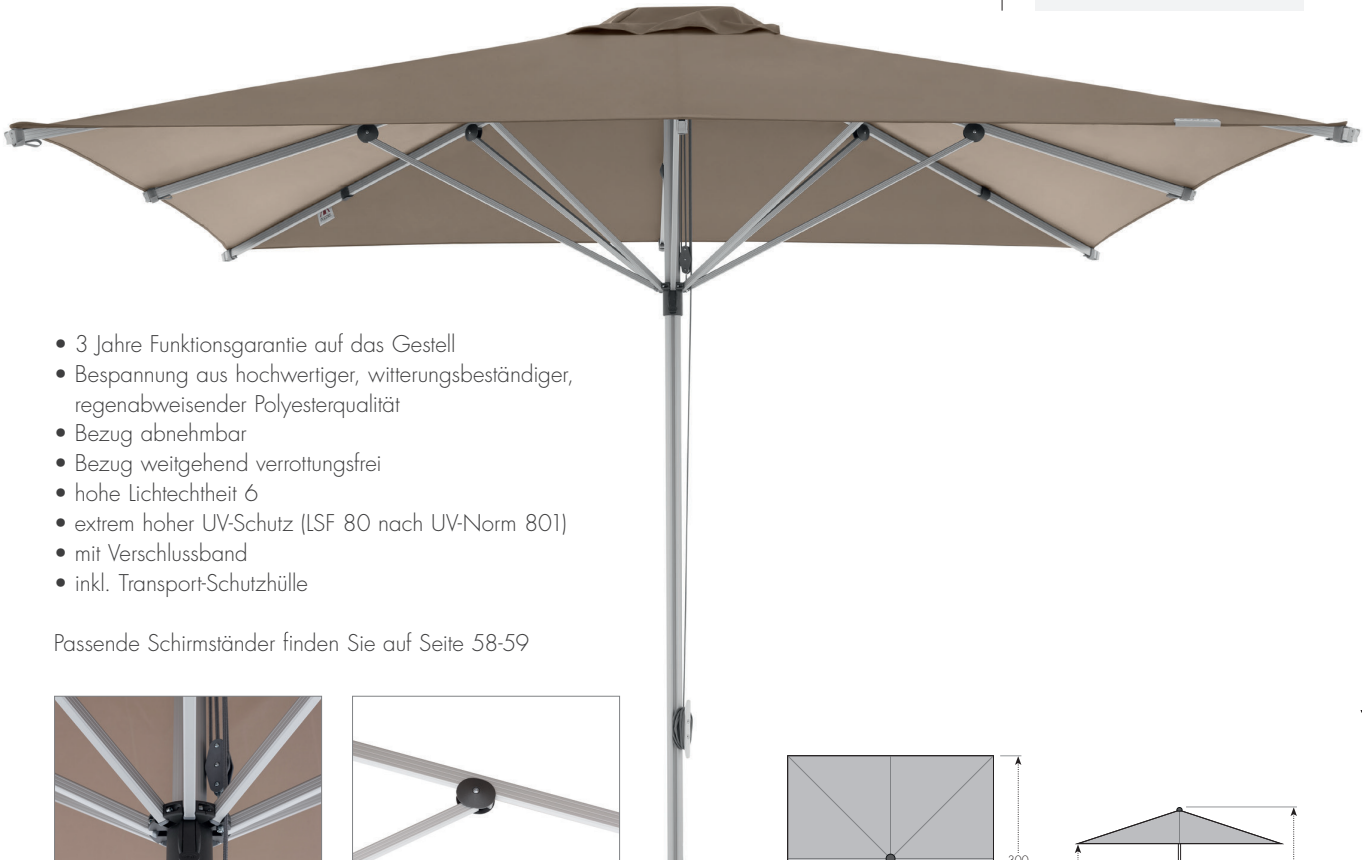

# GASTRO ALU STAR 3 x 3 m

- 3 Jahre Funktionsgarantie auf das Gestell
- Bespannung aus hochwertiger, witterungsbeständiger, regenabweisender Polyesterqualität
- Bezug abnehmbar
- Bezug weitgehend verrottungsfrei
- hohe Lichtechtheit 6
- extrem hoher UV-Schutz (LSF 80 nach UV-Norm 801)
- mit Verschlussband
- inkl. Transport-Schutzhülle

Passende Schirmständer finden Sie auf Seite 58-59

SCHIEBER

STREBE

GRÖSSE	STOCK Ø	WINDVENTIL STANDARD	VOLANT STANDARD	GESAMT-HÖHE GESCHL.	GESAMT-HÖHE OFFEN	DURCHGANGS-HÖHE	SCHLIESSHÖHE OHNE VOLANT	GEWICHT	ART.NR.	MINDEST-SOCKEL-GEWICHT
300 x 300 cm/8tlg.	50 mm	ja	nein	274 cm	274 cm	208 cm	54 cm	11,4 kg	62791SE+Fb.Nr.	70 kg